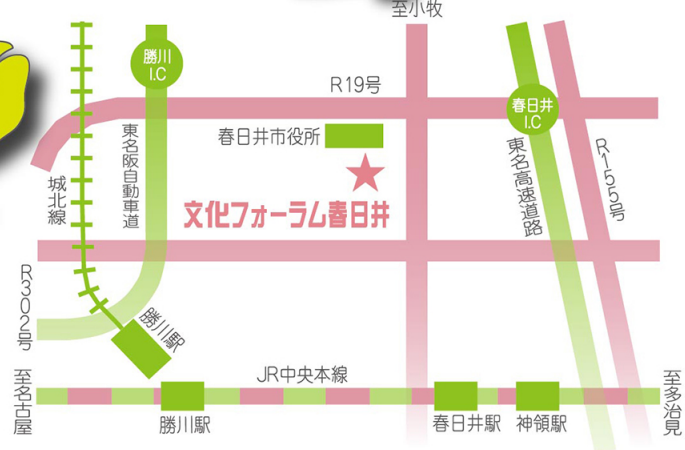

かすがい 人形劇 フェスティバル

入場料 ※前売券と当日券は午前・午後それぞれで要チケット
当日券は売り切れの場合あり(交流アトリウムは無料)一日券は前売りのみ

前売券	当日券	一日券
おとな 1000円 こども 500円	おとな 1200円 こども 600円	おとな 1700円 こども 800円

※こども券は、3歳以上小学生以下 ※PIPI会員は1割引 (全席自由)

入場券取扱い チケット発売日 10月22日 (火・祝)~
文化フォーラム春日井2F・文化情報プラザ(窓口購入のみ9:30~17:15
※22(火・祝)のみ9:00~)
ローソンチケット Lコード **41422**
※ローソン・ミニストップ「Loppi」でお買い求めできます。
チケット購入時には、手数料がかかります。

問い合わせ: TEL・FAX申込み
さくらぶんこ **0568-91-8152**
(TEL・FAXでの受付可)

会場 文化フォーラム春日井・視聴覚ホール、交流アトリウム
(館内での飲食、喫煙はご遠慮ください。)

交流アトリウム **無料**
12:00~13:50

作って遊ぼうコーナー
(工作・折り紙)
くれよんの会・さくらぶんこ

交流アトリウム **無料**
13:00~13:25

マーガレット一家・りさちゃん with T
「コント紙芝居・黄金ハット」

有料 視聴覚ホール
午後部 開場 13:45
開演 14:00

人形劇団 とんとんとん
「へっこぎよめさ」

人形劇団 よろずや O
「くねくね棒であそぼ!」

愛知県立大学人形劇サークルとびねこ
「じろうがっばとてんぐさん」

おしゃべり劇場ぼっけ
「ぼっけとゆうくんのないしょ話」

人形劇団 むすび座 (プロ)
「はらべこべっこん」

優しい風の中で 香り豊かな
中国茶をお楽しみ下さい。
ギャラリー

ゆんく