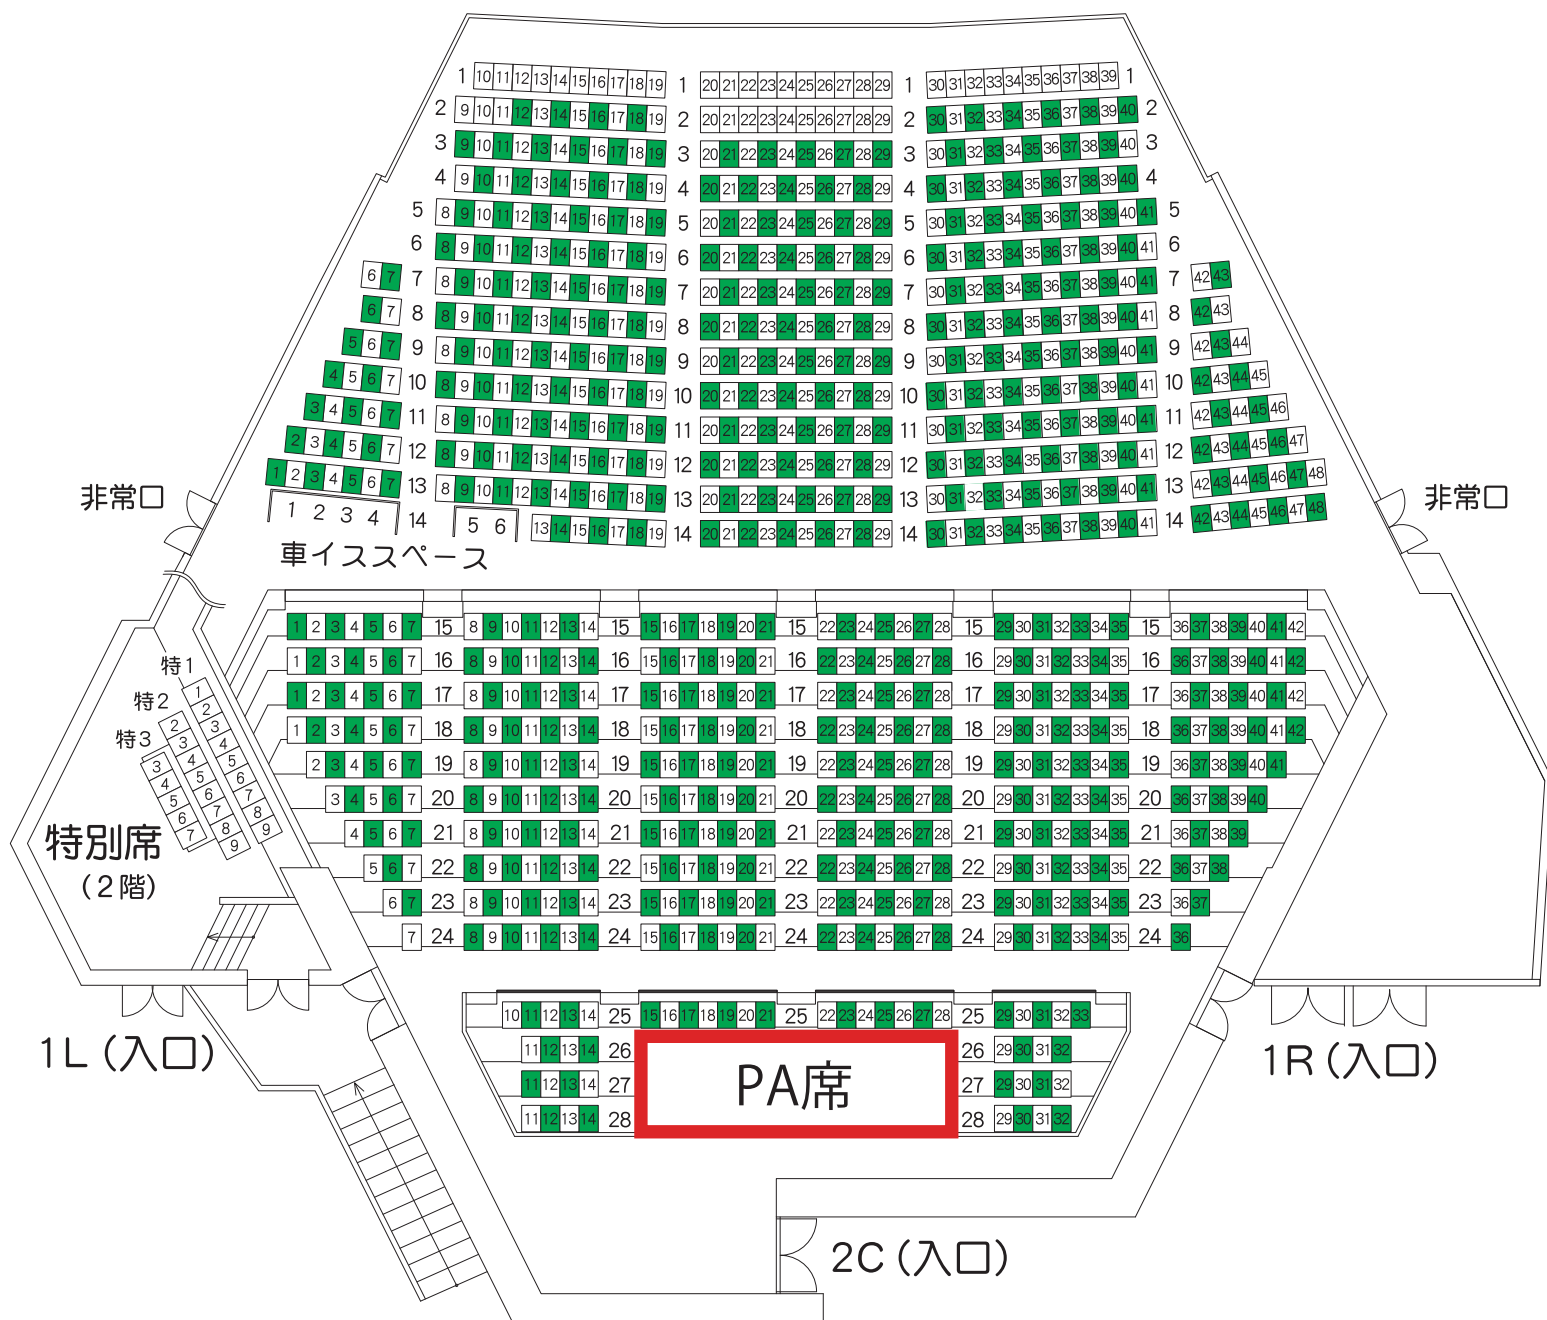

春日井市民会館

販売総数 455席

舞台

新型コロナウイルス感染拡大防止に伴い、人の近接を避けるため、ご利用いただける座席を、上記の色塗りされた席に制限させていただきます。