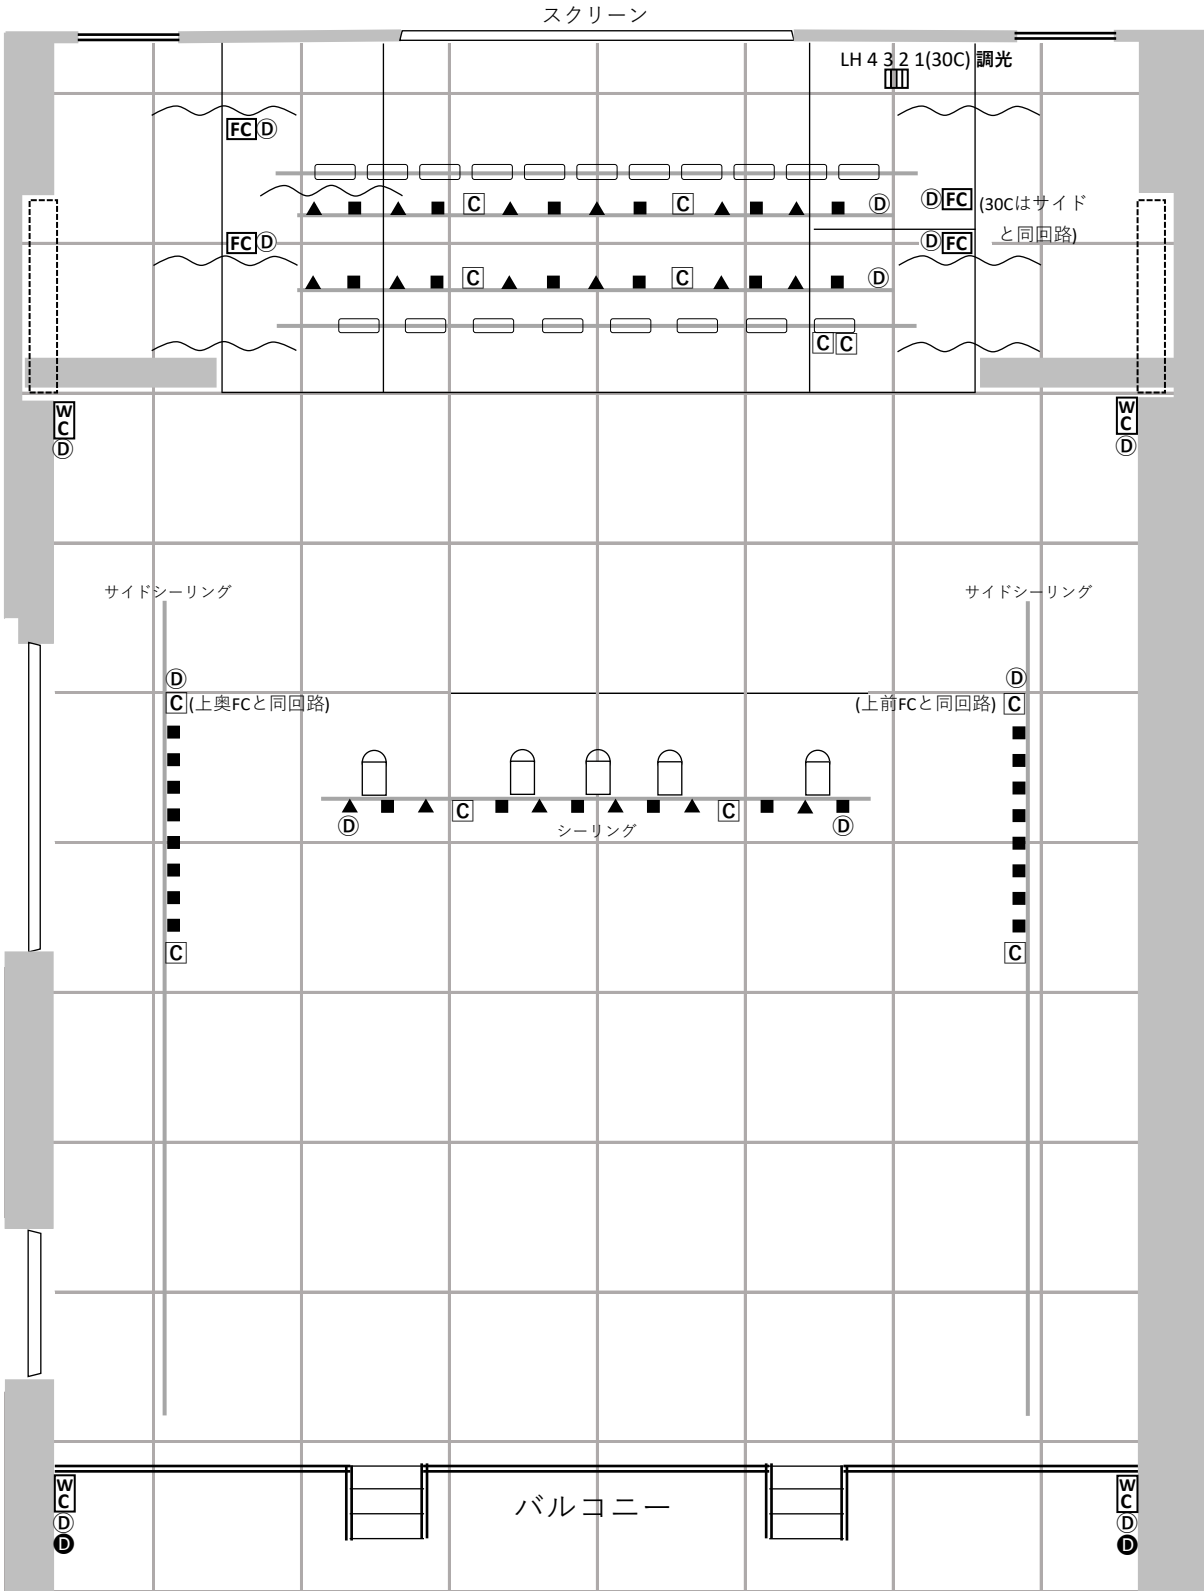

文化フォーラム春日井 視聴覚ホール 照明設備

2021.4 (コンセントなどの配置は目安です)

- ホリ幕
- 〰 大黒
- バトン
- UHL
- 2SL
- 〰 袖幕(文字幕)
- 1SL
- BL (文字幕)
- 〰 引割幕

- 15A平行
- ▲ 15A平行
- C 30A30C(同回路に注意)
- D DMX OUT
- FC 15A平行
30A30C(同回路に注意)
- WC 15A平行
30A30C
- D DMX IN