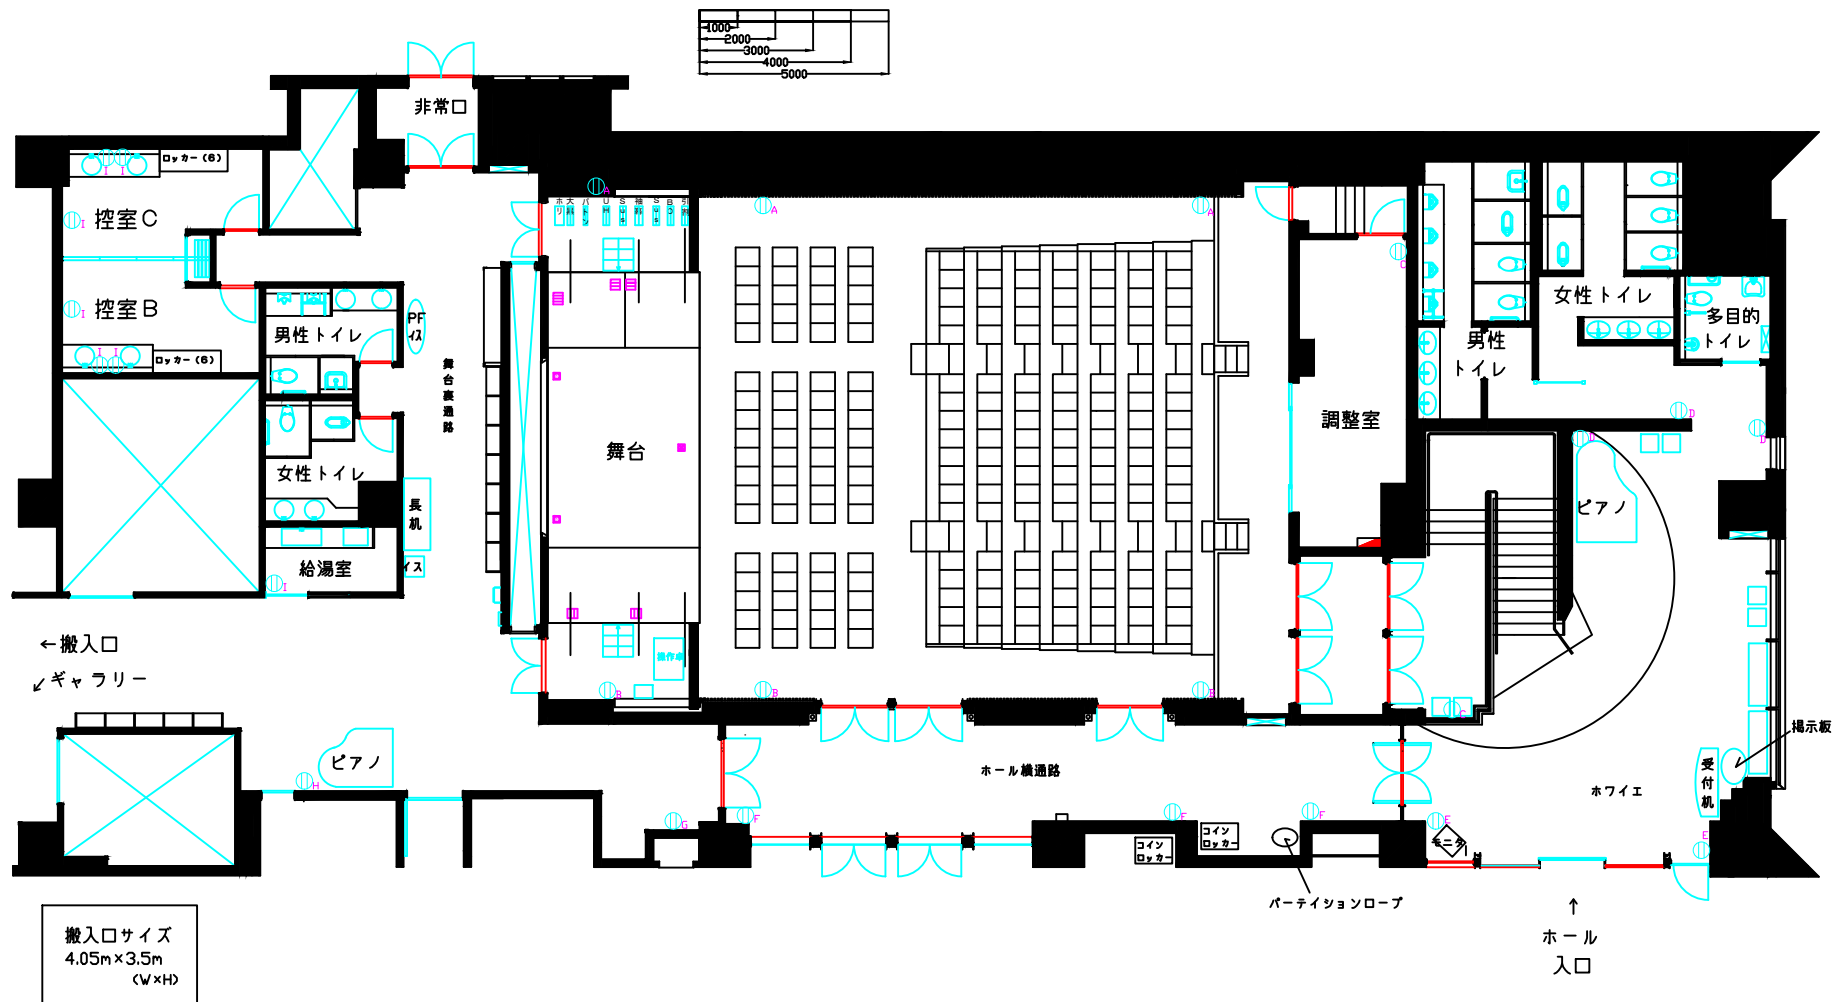

文化フォーラム春日井・視聴覚ホール 全体図 (1/200)

文化フォーラム春日井

入口 →