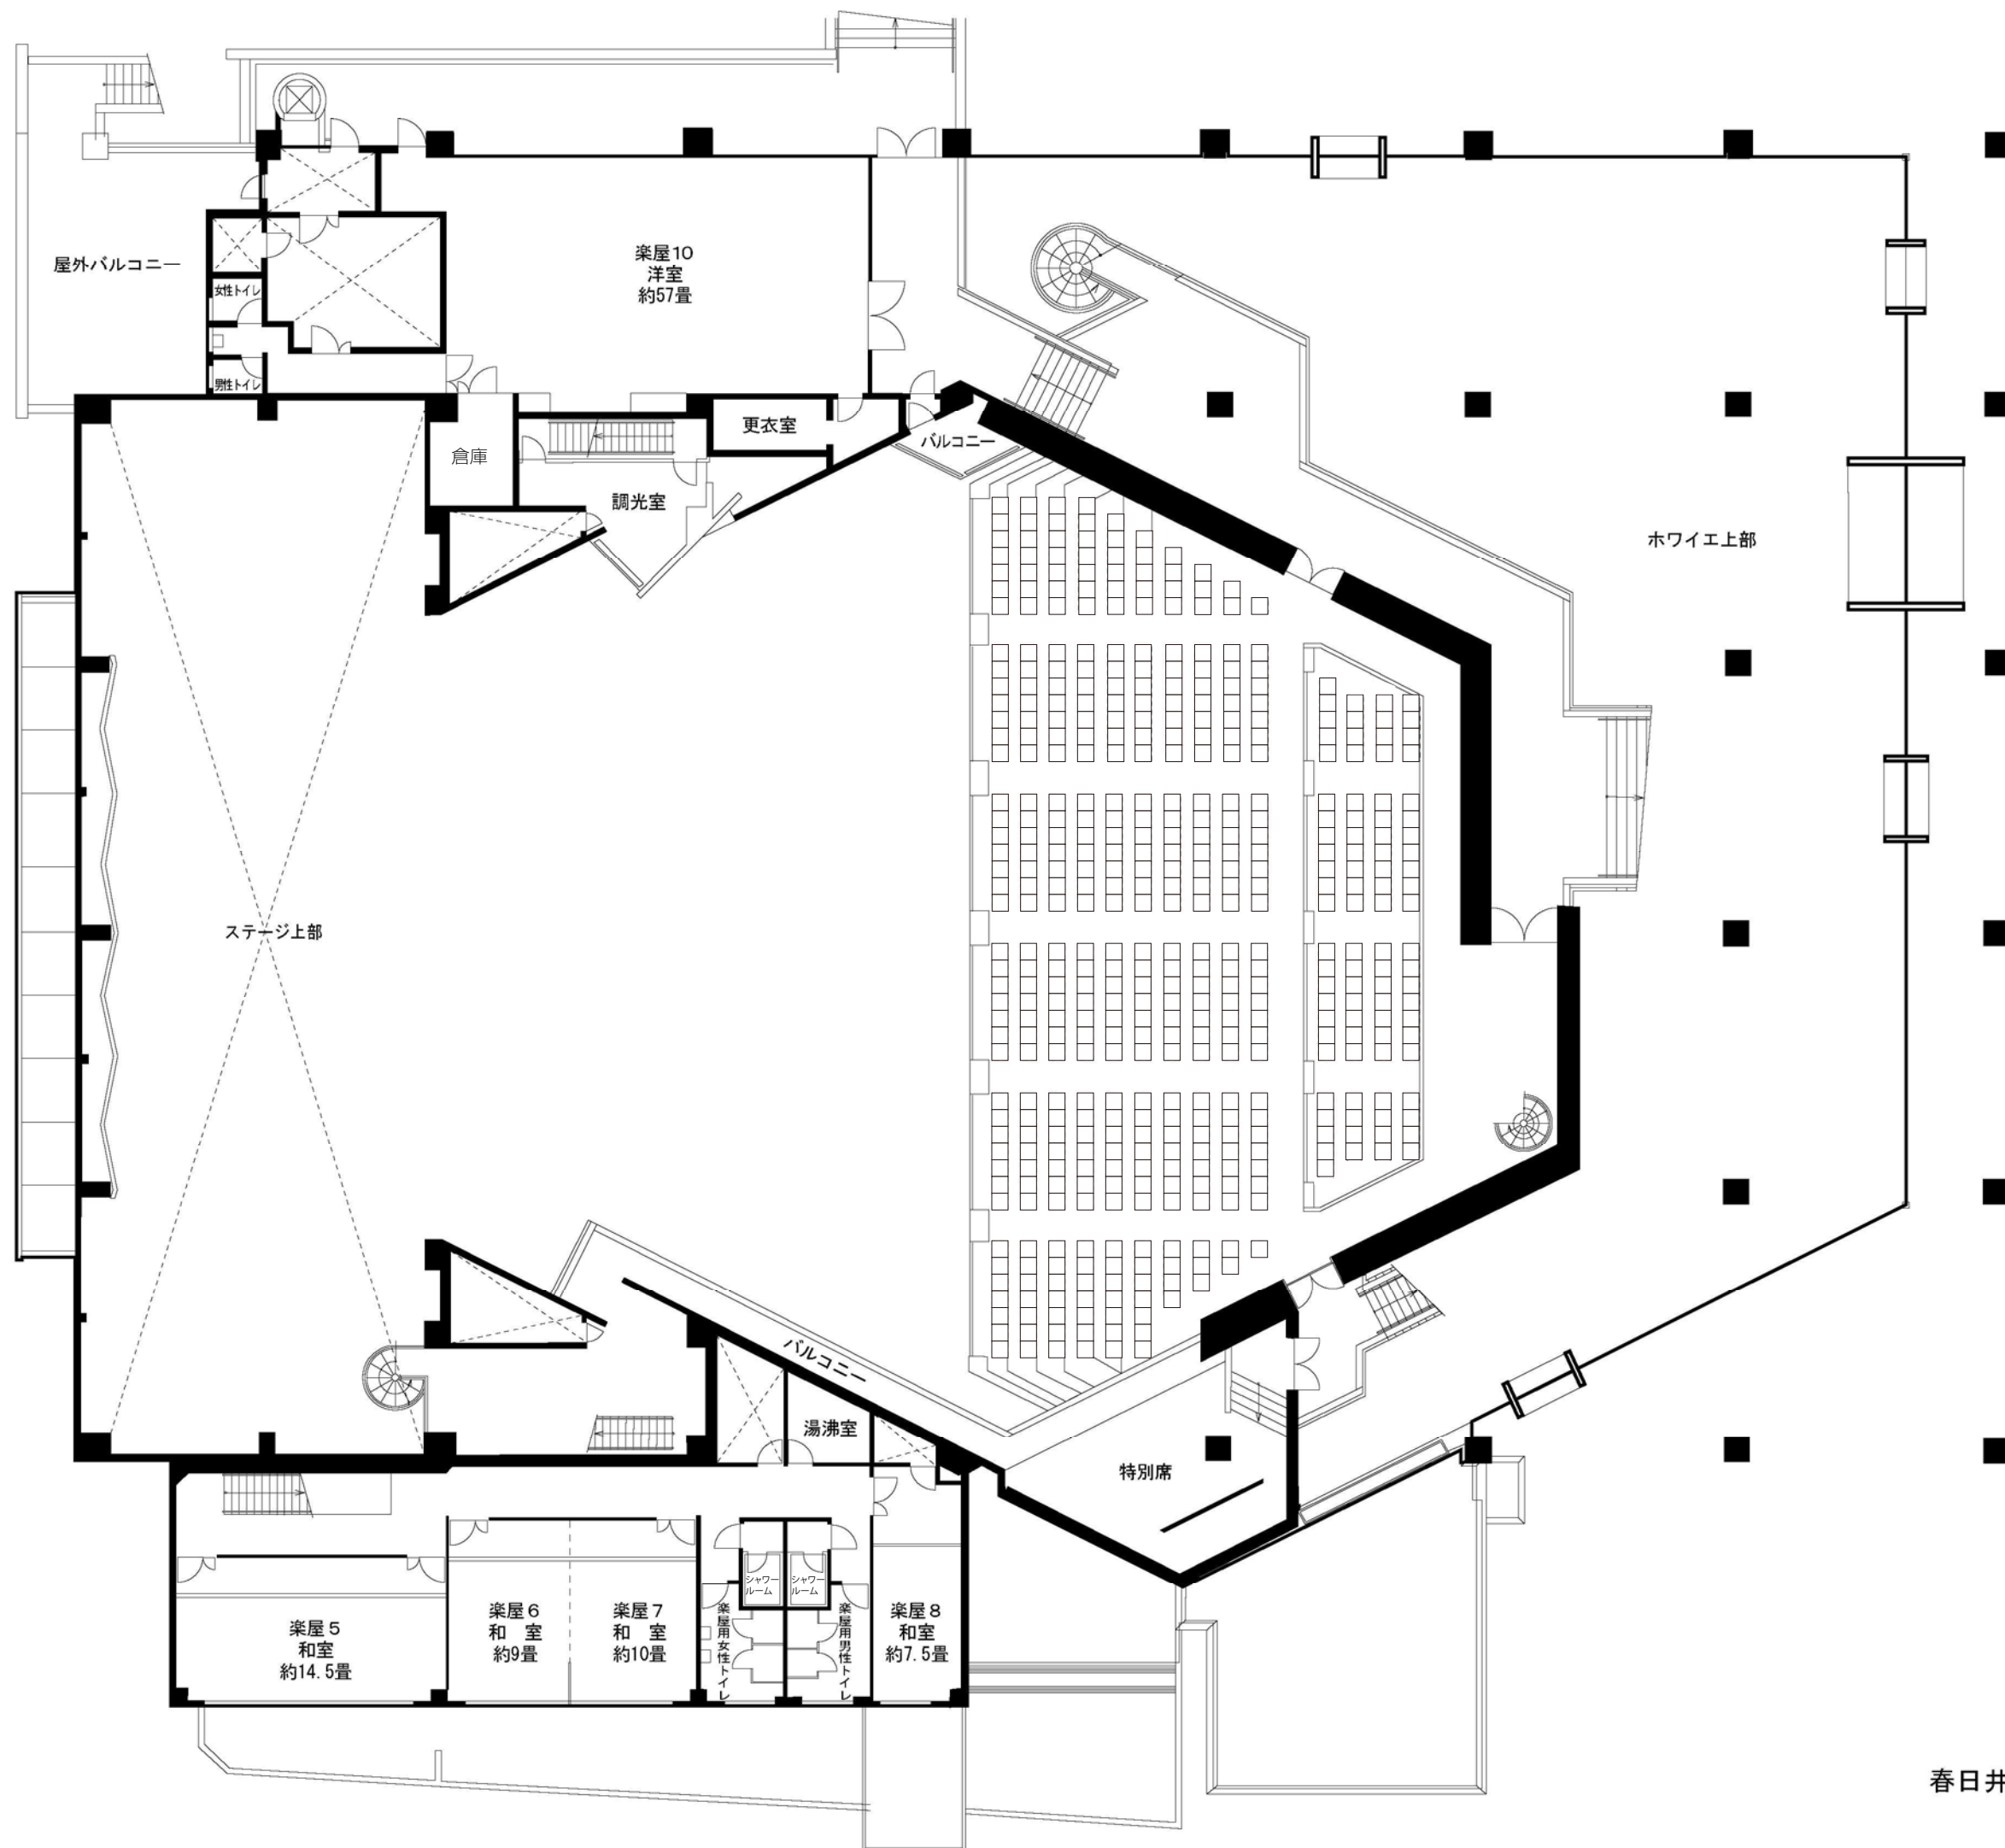

春日井市民会館平面図(1階)

春日井市民会館平面図(2階)