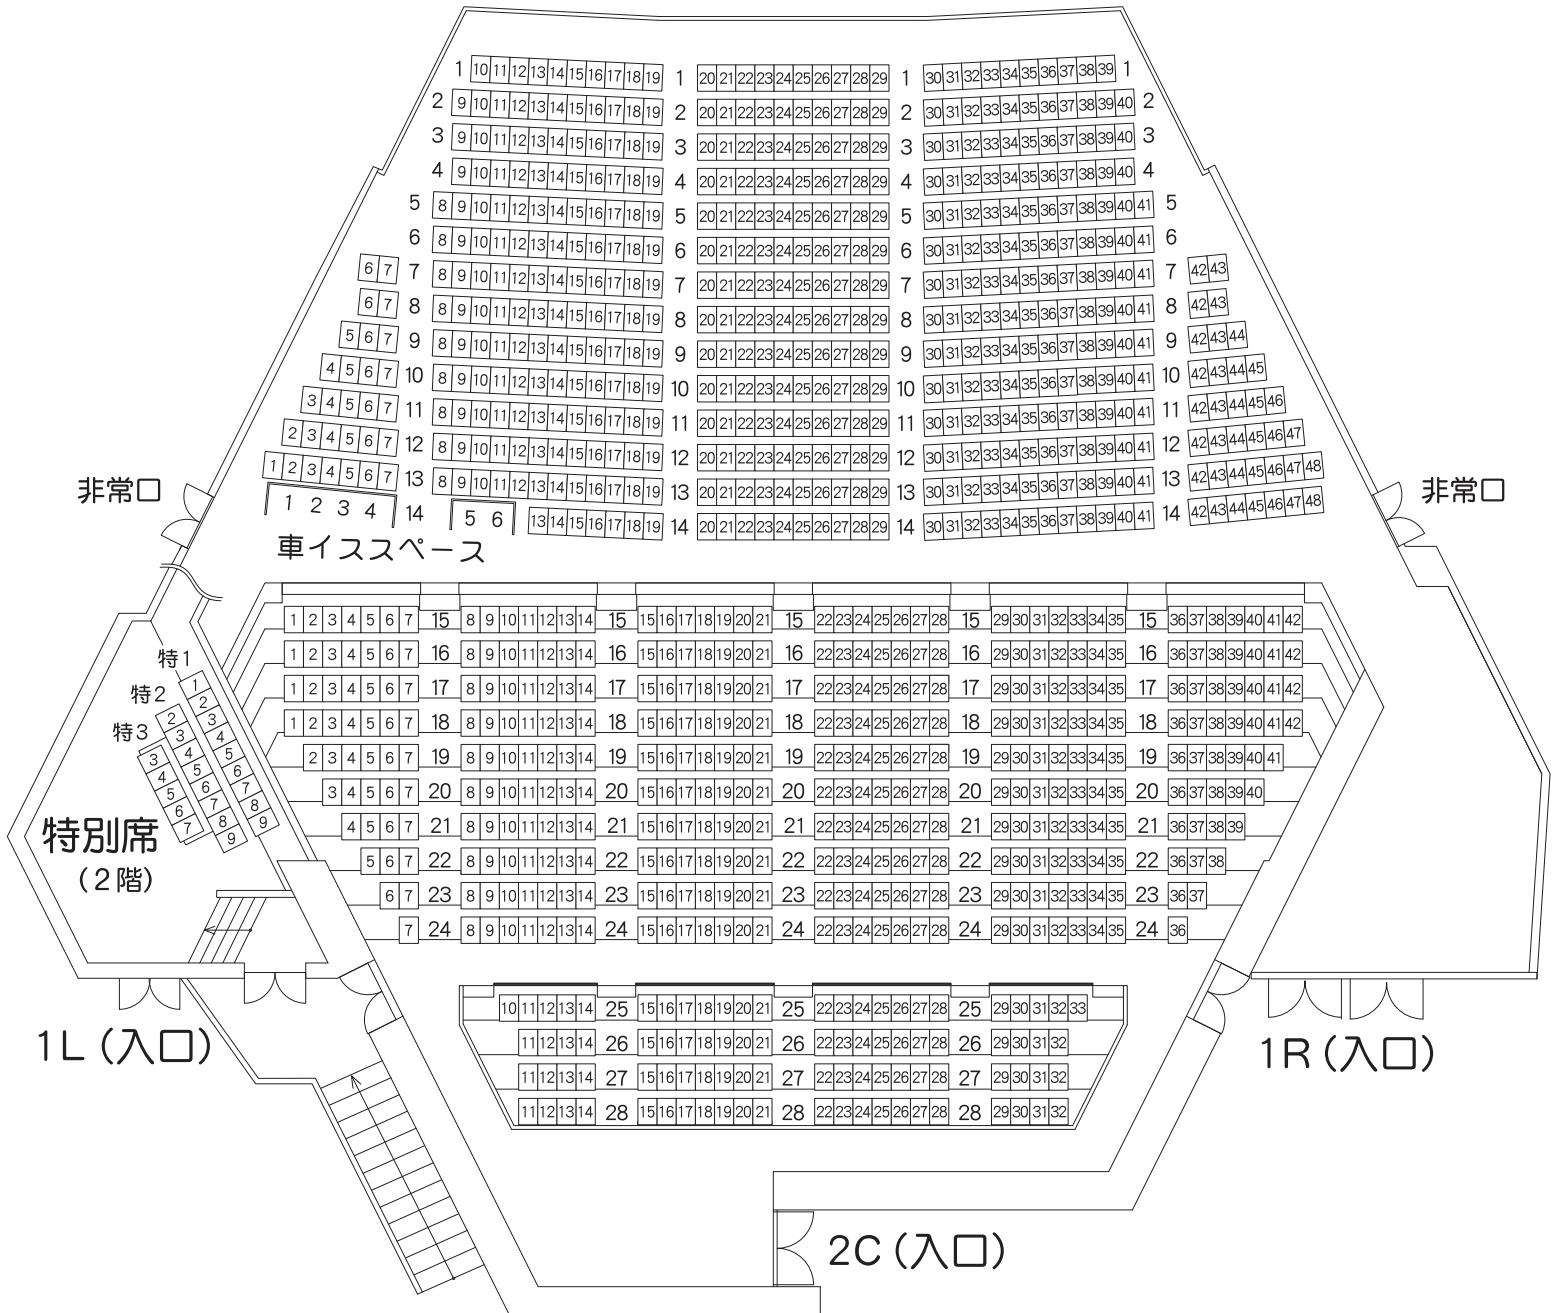

座席表

舞台

総座席数 1022席
(内 車イススペース6席)